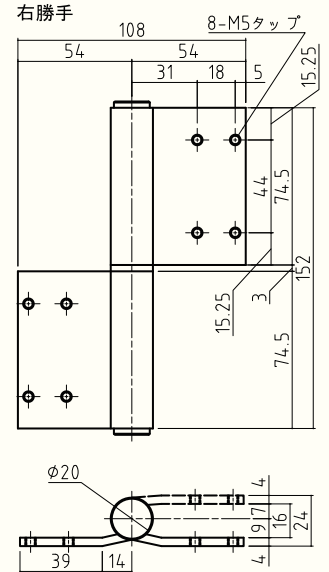

型番: F-460S-N

**F-460S-N**

【材質】  
羽根 / SUS304 軸 / SUS304  
【仕上げ】  
羽根 / ヘアライン 軸 / 生地  
【仕様】  
適用扉寸法 / W1000×H2000  
荷体重 / 75kg

型番: F-461S

**F-461S**

【材質】  
羽根 / SUS304 軸 / SUS304  
【仕上げ】  
羽根 / ヘアライン 軸 / 生地  
【仕様】  
適用扉寸法 / W1000×H2000  
荷体重 / 75kg

型番: F-462S

**F-462S**

【材質】  
羽根 / SUS304 軸 / SUS304  
【仕上げ】  
羽根 / ヘアライン 軸 / 生地  
【仕様】  
適用扉寸法 / W1000×H2000  
荷体重 / 75kg

型番: F-462S-14

**F-462S-14**

【材質】  
羽根 / SUS304 軸 / SUS304  
【仕上げ】  
羽根 / ヘアライン 軸 / 生地  
【仕様】  
適用扉寸法 / W1000×H2000  
荷体重 / 75kg