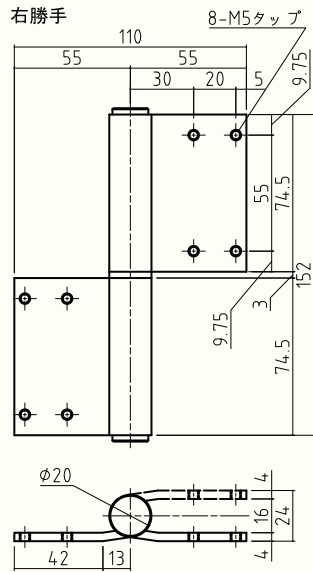

型番: F-460S-N

**F-460S-N**

【材質】  
羽根 / SUS304 軸 / SUS304  
【仕上げ】  
羽根 / ヘアライン 軸 / 生地  
【仕様】  
適用扉寸法 / W1000×H2000  
荷体重 / 75kg

型番: F-461S

**F-461S**

【材質】  
羽根 / SUS304 軸 / SUS304  
【仕上げ】  
羽根 / ヘアライン 軸 / 生地  
【仕様】  
適用扉寸法 / W1000×H2000  
荷体重 / 75kg

型番: F-462S

**F-462S**

【材質】  
羽根 / SUS304 軸 / SUS304  
【仕上げ】  
羽根 / ヘアライン 軸 / 生地  
【仕様】  
適用扉寸法 / W1000×H2000  
荷体重 / 75kg

型番: F-462S-14

**F-462S-14**

【材質】  
羽根 / SUS304 軸 / SUS304  
【仕上げ】  
羽根 / ヘアライン 軸 / 生地  
【仕様】  
適用扉寸法 / W1000×H2000  
荷体重 / 75kg