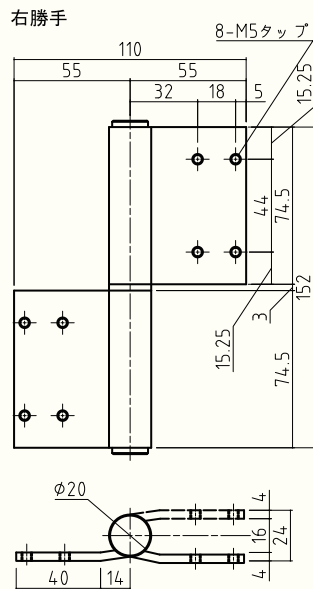

型番: F-460S-N

**F-460S-N**

【材質】  
羽根 / SUS304 軸 / SUS304  
【仕上げ】  
羽根 / ヘアライン 軸 / 生地  
【仕様】  
適用扉寸法 / W1000×H2000  
荷体重 / 75kg

型番: F-461S

**F-461S**

【材質】  
羽根 / SUS304 軸 / SUS304  
【仕上げ】  
羽根 / ヘアライン 軸 / 生地  
【仕様】  
適用扉寸法 / W1000×H2000  
荷体重 / 75kg

型番: F-462S

**F-462S**

【材質】  
羽根 / SUS304 軸 / SUS304  
【仕上げ】  
羽根 / ヘアライン 軸 / 生地  
【仕様】  
適用扉寸法 / W1000×H2000  
荷体重 / 75kg

型番: F-462S-14

**F-462S-14**

【材質】  
羽根 / SUS304 軸 / SUS304  
【仕上げ】  
羽根 / ヘアライン 軸 / 生地  
【仕様】  
適用扉寸法 / W1000×H2000  
荷体重 / 75kg