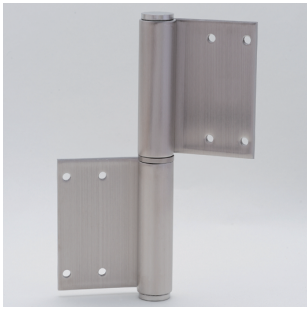

型番: F-460S-N

**F-460S-N**

【材質】  
羽根 / SUS304 軸 / SUS304  
【仕上げ】  
羽根 / ヘアライン 軸 / 生地  
【仕様】  
適用扉寸法 / W1000×H2000  
荷体重 / 75kg

型番: F-461S

**F-461S**

【材質】  
羽根 / SUS304 軸 / SUS304  
【仕上げ】  
羽根 / ヘアライン 軸 / 生地  
【仕様】  
適用扉寸法 / W1000×H2000  
荷体重 / 75kg

型番: F-462S

**F-462S**

【材質】  
羽根 / SUS304 軸 / SUS304  
【仕上げ】  
羽根 / ヘアライン 軸 / 生地  
【仕様】  
適用扉寸法 / W1000×H2000  
荷体重 / 75kg

型番: F-462S-14

**F-462S-14**

【材質】  
羽根 / SUS304 軸 / SUS304  
【仕上げ】  
羽根 / ヘアライン 軸 / 生地  
【仕様】  
適用扉寸法 / W1000×H2000  
荷体重 / 75kg