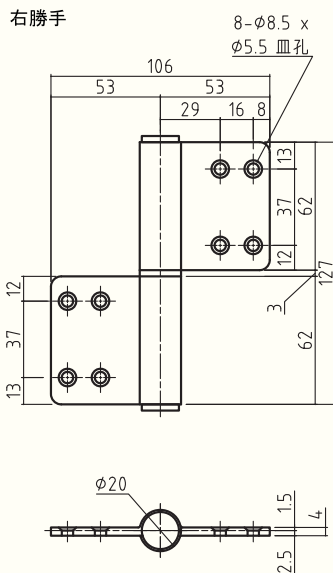

型番: J-451S

J-451S

【材質】  
羽根 / SUS304 軸 / SUS304

【仕上げ】  
羽根 / ヘアライン 軸 / 生地

【仕様】  
適用扉寸法 / W900×H2000  
荷体重 / 65kg

型番: J-452S

J-452S

【材質】  
羽根 / SUS304 軸 / SUS304

【仕上げ】  
羽根 / ヘアライン 軸 / 生地

【仕様】  
適用扉寸法 / W900×H2000  
荷体重 / 65kg

型番: J-455S

J-455S

【材質】  
羽根 / SUS304 軸 / SUS304

【仕上げ】  
羽根 / ヘアライン 軸 / 生地

【仕様】  
適用扉寸法 / W900×H2000  
荷体重 / 65kg

型番: J-460S

J-460S

【材質】  
羽根 / SUS304 軸 / SUS304

【仕上げ】  
羽根 / ヘアライン 軸 / 生地

【仕様】  
適用扉寸法 / W1000×H2000  
荷体重 / 75kg

型番: J-461S

J-461S

【材質】  
羽根 / SUS304 軸 / SUS304

【仕上げ】  
羽根 / ヘアライン 軸 / 生地

【仕様】  
適用扉寸法 / W1000×H2000  
荷体重 / 75kg

型番: J-462S

J-462S

【材質】  
羽根 / SUS304 軸 / SUS304

【仕上げ】  
羽根 / ヘアライン 軸 / 生地

【仕様】  
適用扉寸法 / W1000×H2000  
荷体重 / 75kg