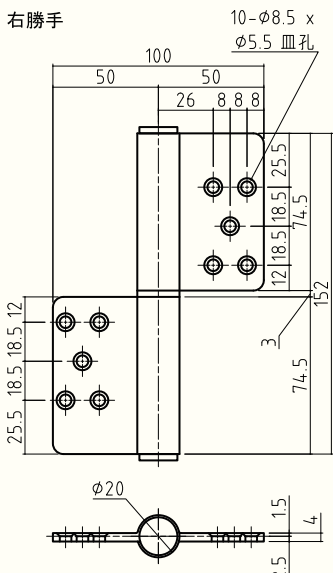

型番: J-451S

J-451S

【材質】  
羽根 / SUS304 軸 / SUS304

【仕上げ】  
羽根 / ヘアライン 軸 / 生地

【仕様】  
適用扉寸法 / W900×H2000  
荷体重 / 65kg

型番: J-452S

J-452S

【材質】  
羽根 / SUS304 軸 / SUS304

【仕上げ】  
羽根 / ヘアライン 軸 / 生地

【仕様】  
適用扉寸法 / W900×H2000  
荷体重 / 65kg

型番: J-455S

J-455S

【材質】  
羽根 / SUS304 軸 / SUS304

【仕上げ】  
羽根 / ヘアライン 軸 / 生地

【仕様】  
適用扉寸法 / W900×H2000  
荷体重 / 65kg

型番: J-460S

J-460S

【材質】  
羽根 / SUS304 軸 / SUS304

【仕上げ】  
羽根 / ヘアライン 軸 / 生地

【仕様】  
適用扉寸法 / W1000×H2000  
荷体重 / 75kg

型番: J-461S

J-461S

【材質】  
羽根 / SUS304 軸 / SUS304

【仕上げ】  
羽根 / ヘアライン 軸 / 生地

【仕様】  
適用扉寸法 / W1000×H2000  
荷体重 / 75kg

型番: J-462S

J-462S

【材質】  
羽根 / SUS304 軸 / SUS304

【仕上げ】  
羽根 / ヘアライン 軸 / 生地

【仕様】  
適用扉寸法 / W1000×H2000  
荷体重 / 75kg