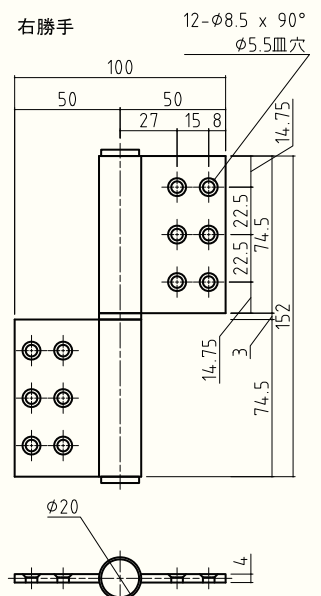

型番: J-451S

J-451S

【材質】  
羽根 / SUS304 軸 / SUS304

【仕上げ】  
羽根 / ヘアライン 軸 / 生地

【仕様】  
適用扉寸法 / W900×H2000  
荷体重 / 65kg

型番: J-452S

J-452S

【材質】  
羽根 / SUS304 軸 / SUS304

【仕上げ】  
羽根 / ヘアライン 軸 / 生地

【仕様】  
適用扉寸法 / W900×H2000  
荷体重 / 65kg

型番: J-455S

J-455S

【材質】  
羽根 / SUS304 軸 / SUS304

【仕上げ】  
羽根 / ヘアライン 軸 / 生地

【仕様】  
適用扉寸法 / W900×H2000  
荷体重 / 65kg

型番: J-460S

J-460S

【材質】  
羽根 / SUS304 軸 / SUS304

【仕上げ】  
羽根 / ヘアライン 軸 / 生地

【仕様】  
適用扉寸法 / W1000×H2000  
荷体重 / 75kg

型番: J-461S

J-461S

【材質】  
羽根 / SUS304 軸 / SUS304

【仕上げ】  
羽根 / ヘアライン 軸 / 生地

【仕様】  
適用扉寸法 / W1000×H2000  
荷体重 / 75kg

型番: J-462S

J-462S

【材質】  
羽根 / SUS304 軸 / SUS304

【仕上げ】  
羽根 / ヘアライン 軸 / 生地

【仕様】  
適用扉寸法 / W1000×H2000  
荷体重 / 75kg