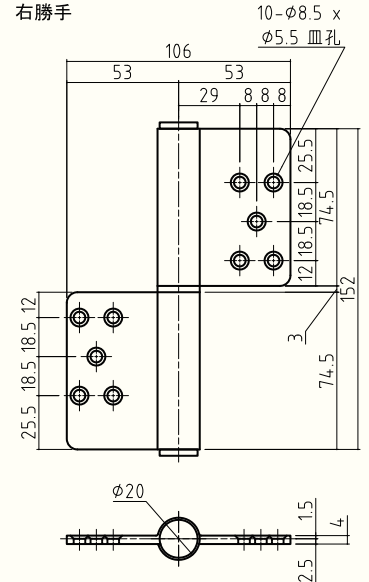

型番: J-451S

J-451S

【材質】  
羽根 / SUS304 軸 / SUS304

【仕上げ】  
羽根 / ヘアライン 軸 / 生地

【仕様】  
適用扉寸法 / W900×H2000  
荷体重 / 65kg

型番: J-452S

J-452S

【材質】  
羽根 / SUS304 軸 / SUS304

【仕上げ】  
羽根 / ヘアライン 軸 / 生地

【仕様】  
適用扉寸法 / W900×H2000  
荷体重 / 65kg

型番: J-455S

J-455S

【材質】  
羽根 / SUS304 軸 / SUS304

【仕上げ】  
羽根 / ヘアライン 軸 / 生地

【仕様】  
適用扉寸法 / W900×H2000  
荷体重 / 65kg

型番: J-460S

J-460S

【材質】  
羽根 / SUS304 軸 / SUS304

【仕上げ】  
羽根 / ヘアライン 軸 / 生地

【仕様】  
適用扉寸法 / W1000×H2000  
荷体重 / 75kg

型番: J-461S

J-461S

【材質】  
羽根 / SUS304 軸 / SUS304

【仕上げ】  
羽根 / ヘアライン 軸 / 生地

【仕様】  
適用扉寸法 / W1000×H2000  
荷体重 / 75kg

型番: J-462S

J-462S

【材質】  
羽根 / SUS304 軸 / SUS304

【仕上げ】  
羽根 / ヘアライン 軸 / 生地

【仕様】  
適用扉寸法 / W1000×H2000  
荷体重 / 75kg