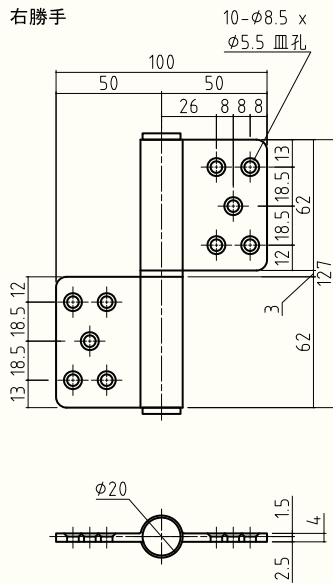

型番: J-451S

J-451S

【材質】  
羽根 / SUS304 軸 / SUS304

【仕上げ】  
羽根 / ヘアライン 軸 / 生地

【仕様】  
適用扉寸法 / W900×H2000  
荷体重 / 65kg

型番: J-452S

J-452S

【材質】  
羽根 / SUS304 軸 / SUS304

【仕上げ】  
羽根 / ヘアライン 軸 / 生地

【仕様】  
適用扉寸法 / W900×H2000  
荷体重 / 65kg

型番: J-455S

J-455S

【材質】  
羽根 / SUS304 軸 / SUS304

【仕上げ】  
羽根 / ヘアライン 軸 / 生地

【仕様】  
適用扉寸法 / W900×H2000  
荷体重 / 65kg

型番: J-460S

J-460S

【材質】  
羽根 / SUS304 軸 / SUS304

【仕上げ】  
羽根 / ヘアライン 軸 / 生地

【仕様】  
適用扉寸法 / W1000×H2000  
荷体重 / 75kg

型番: J-461S

J-461S

【材質】  
羽根 / SUS304 軸 / SUS304

【仕上げ】  
羽根 / ヘアライン 軸 / 生地

【仕様】  
適用扉寸法 / W1000×H2000  
荷体重 / 75kg

型番: J-462S

J-462S

【材質】  
羽根 / SUS304 軸 / SUS304

【仕上げ】  
羽根 / ヘアライン 軸 / 生地

【仕様】  
適用扉寸法 / W1000×H2000  
荷体重 / 75kg