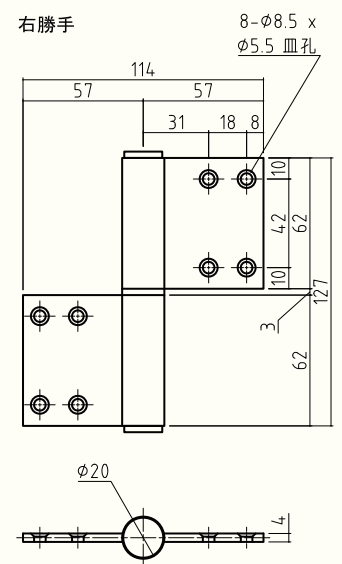

型番: J-451S

J-451S

【材質】  
羽根 / SUS304 軸 / SUS304

【仕上げ】  
羽根 / ヘアライン 軸 / 生地

【仕様】  
適用扉寸法 / W900×H2000  
荷体重 / 65kg

型番: J-452S

J-452S

【材質】  
羽根 / SUS304 軸 / SUS304

【仕上げ】  
羽根 / ヘアライン 軸 / 生地

【仕様】  
適用扉寸法 / W900×H2000  
荷体重 / 65kg

型番: J-455S

J-455S

【材質】  
羽根 / SUS304 軸 / SUS304

【仕上げ】  
羽根 / ヘアライン 軸 / 生地

【仕様】  
適用扉寸法 / W900×H2000  
荷体重 / 65kg

型番: J-460S

J-460S

【材質】  
羽根 / SUS304 軸 / SUS304

【仕上げ】  
羽根 / ヘアライン 軸 / 生地

【仕様】  
適用扉寸法 / W1000×H2000  
荷体重 / 75kg

型番: J-461S

J-461S

【材質】  
羽根 / SUS304 軸 / SUS304

【仕上げ】  
羽根 / ヘアライン 軸 / 生地

【仕様】  
適用扉寸法 / W1000×H2000  
荷体重 / 75kg

型番: J-462S

J-462S

【材質】  
羽根 / SUS304 軸 / SUS304

【仕上げ】  
羽根 / ヘアライン 軸 / 生地

【仕様】  
適用扉寸法 / W1000×H2000  
荷体重 / 75kg